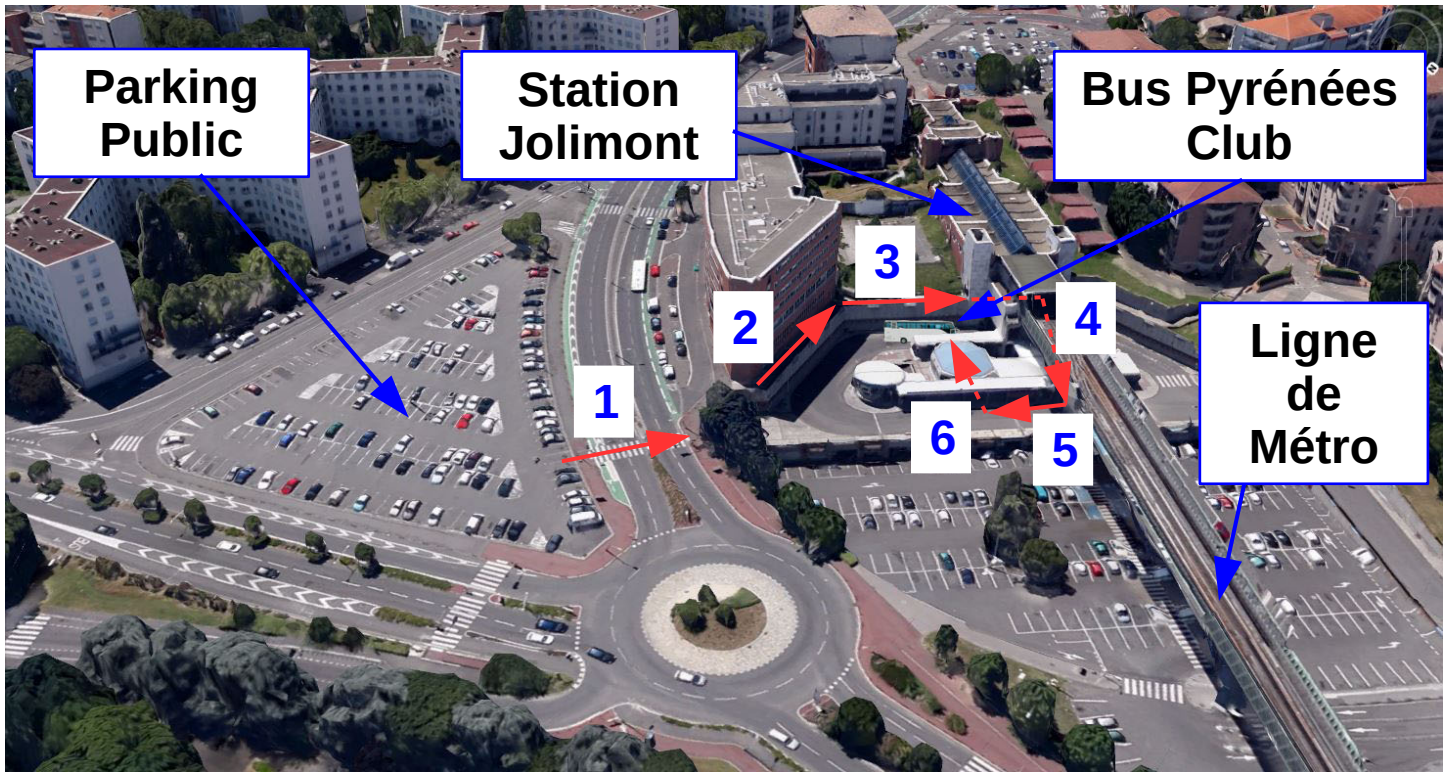

# STATION DE METRO JOLIMONT

Plan d'accès au **Bus Pyrénées Club** depuis le **Parking Public**

L'itinéraire piéton est le suivant :

- 1** – Depuis le **Parking Public**, traversez l'avenue au passage pour piétons,
- 2 et 3** – Suivre l'itinéraire d'accès à la station de métro
- 4** – Entrez dans la station, descendre l'escalier sur votre droite et ressortir de la station sur la plateforme bus,
- 5 et 6** – Rejoindre le **Bus Pyrénées Club** stationné à l'arrière de la plateforme.